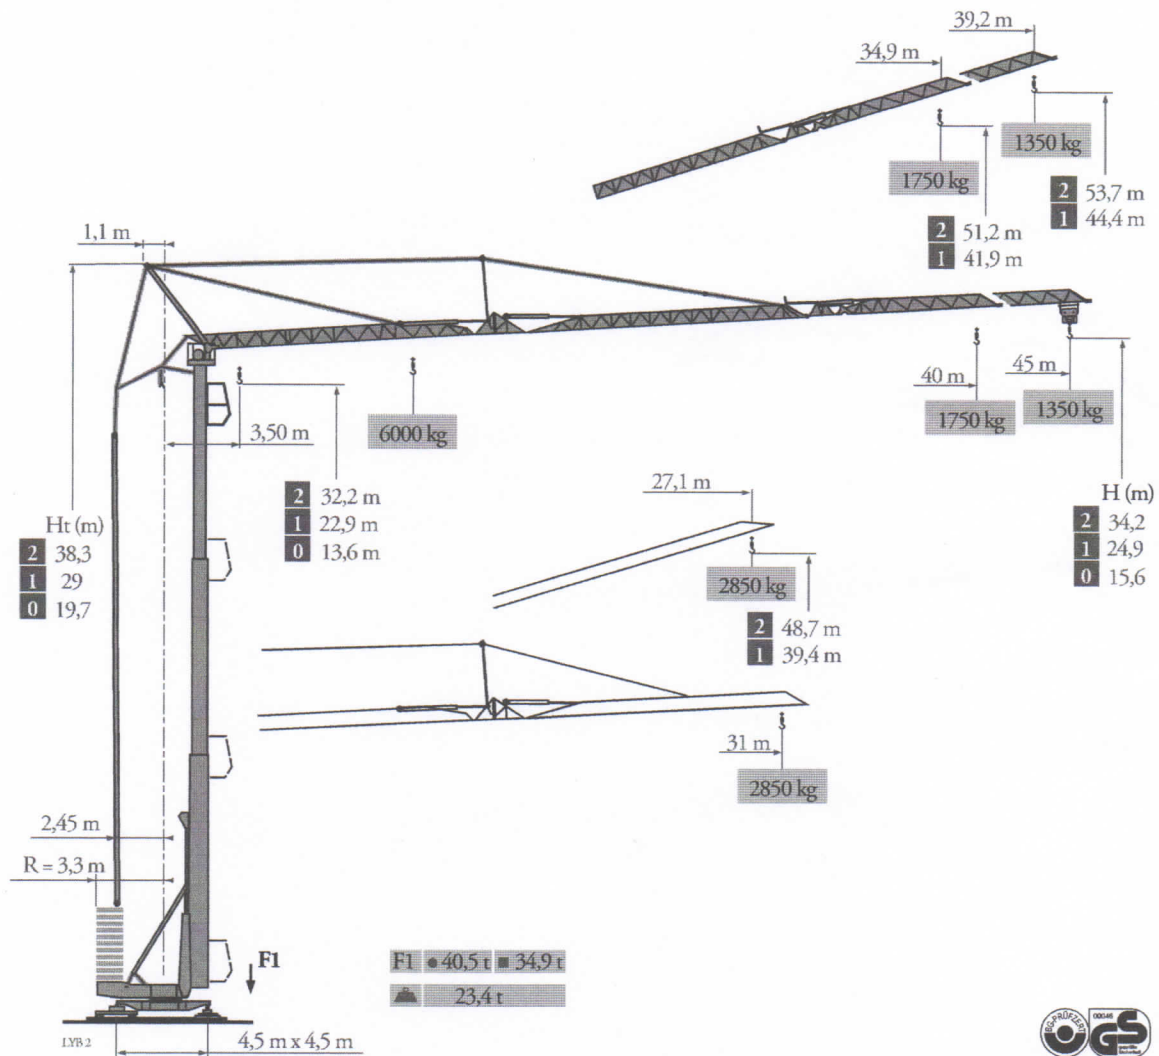

# Potain HDT 80

Mécanismes  
Antriebe  
Mechanisms  
Mecanismos  
Meccanismi  
Mecanismos  
Механизмы

LVB 7

		⚙️					⚙️					ch - PS hp	kW	
⚙️	20 LVF 15	m/min	4	26	42	52	68	2	13	21	26	34	20	15
		kg	3000	3000	1800	1400	700	6000	6000	3600	2800	1400		
⚙️	5 DVF 5	m/min	9 - 22 - 58 (3000 kg)					9 - 22 - 44 (6000 kg)					6,5	4,8
⚙️	RVF+61	tr/min U/min rpm	0 → 0,8										8	5,9
⚙️	TVDS 124	m/min	25										2 x 4	2 x 3
CEI 38 ⚙️ IEC 38			kVA											
400V (+6% -10%) 50 Hz			20 LVF 15 : 35 kVA											