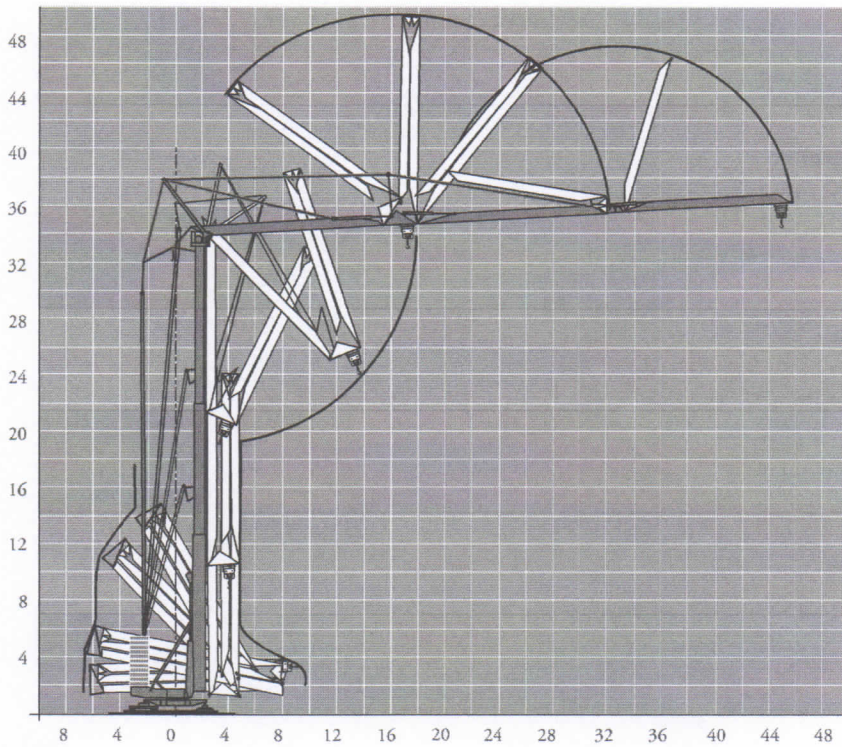

Mécanismes
Antriebe
Mechanisms
Mecanismos
Meccanismi
Mecanismos
Механизмы

LVB 7

		⚙️					⚙️					ch - PS hp	kW	
⚙️	20 LVF 15	m/min	4	26	42	52	68	2	13	21	26	34	20	15
		kg	3000	3000	1800	1400	700	6000	6000	3600	2800	1400		
⚙️	5 DVF 5	m/min	9 - 22 - 58 (3000 kg)					9 - 22 - 44 (6000 kg)					6,5	4,8
⚙️	RVF+61	tr/min U/min rpm	0 → 0,8										8	5,9
⚙️	TVDS 124	m/min	25										2 x 4	2 x 3
CEI 38 ⚙️ IEC 38			kVA											
400V (+6% -10%) 50 Hz			20 LVF 15 : 35 kVA											

Montage
Montage
Erection
Montaje
Montaggio
Montagem
Монтаж

LVB 3

FR	DE	EN	ES	IT	PT	RU
⚙️ Leverage	Heben	Hoisting	Elevación	Sollevamento	Elevação	Подъем
⚙️ Distribution	Katzfahren	Trolleying	Distribución	Distribuzione	Distribuição	Перемещение каретки
⚙️ Orientation	Schwenken	Slewing	Orientación	Rotazione	Rotação	Поворот
⚙️ Translation	Kranfahren	Travelling	Traslación	Traslazione	Translação	Перемещение крана